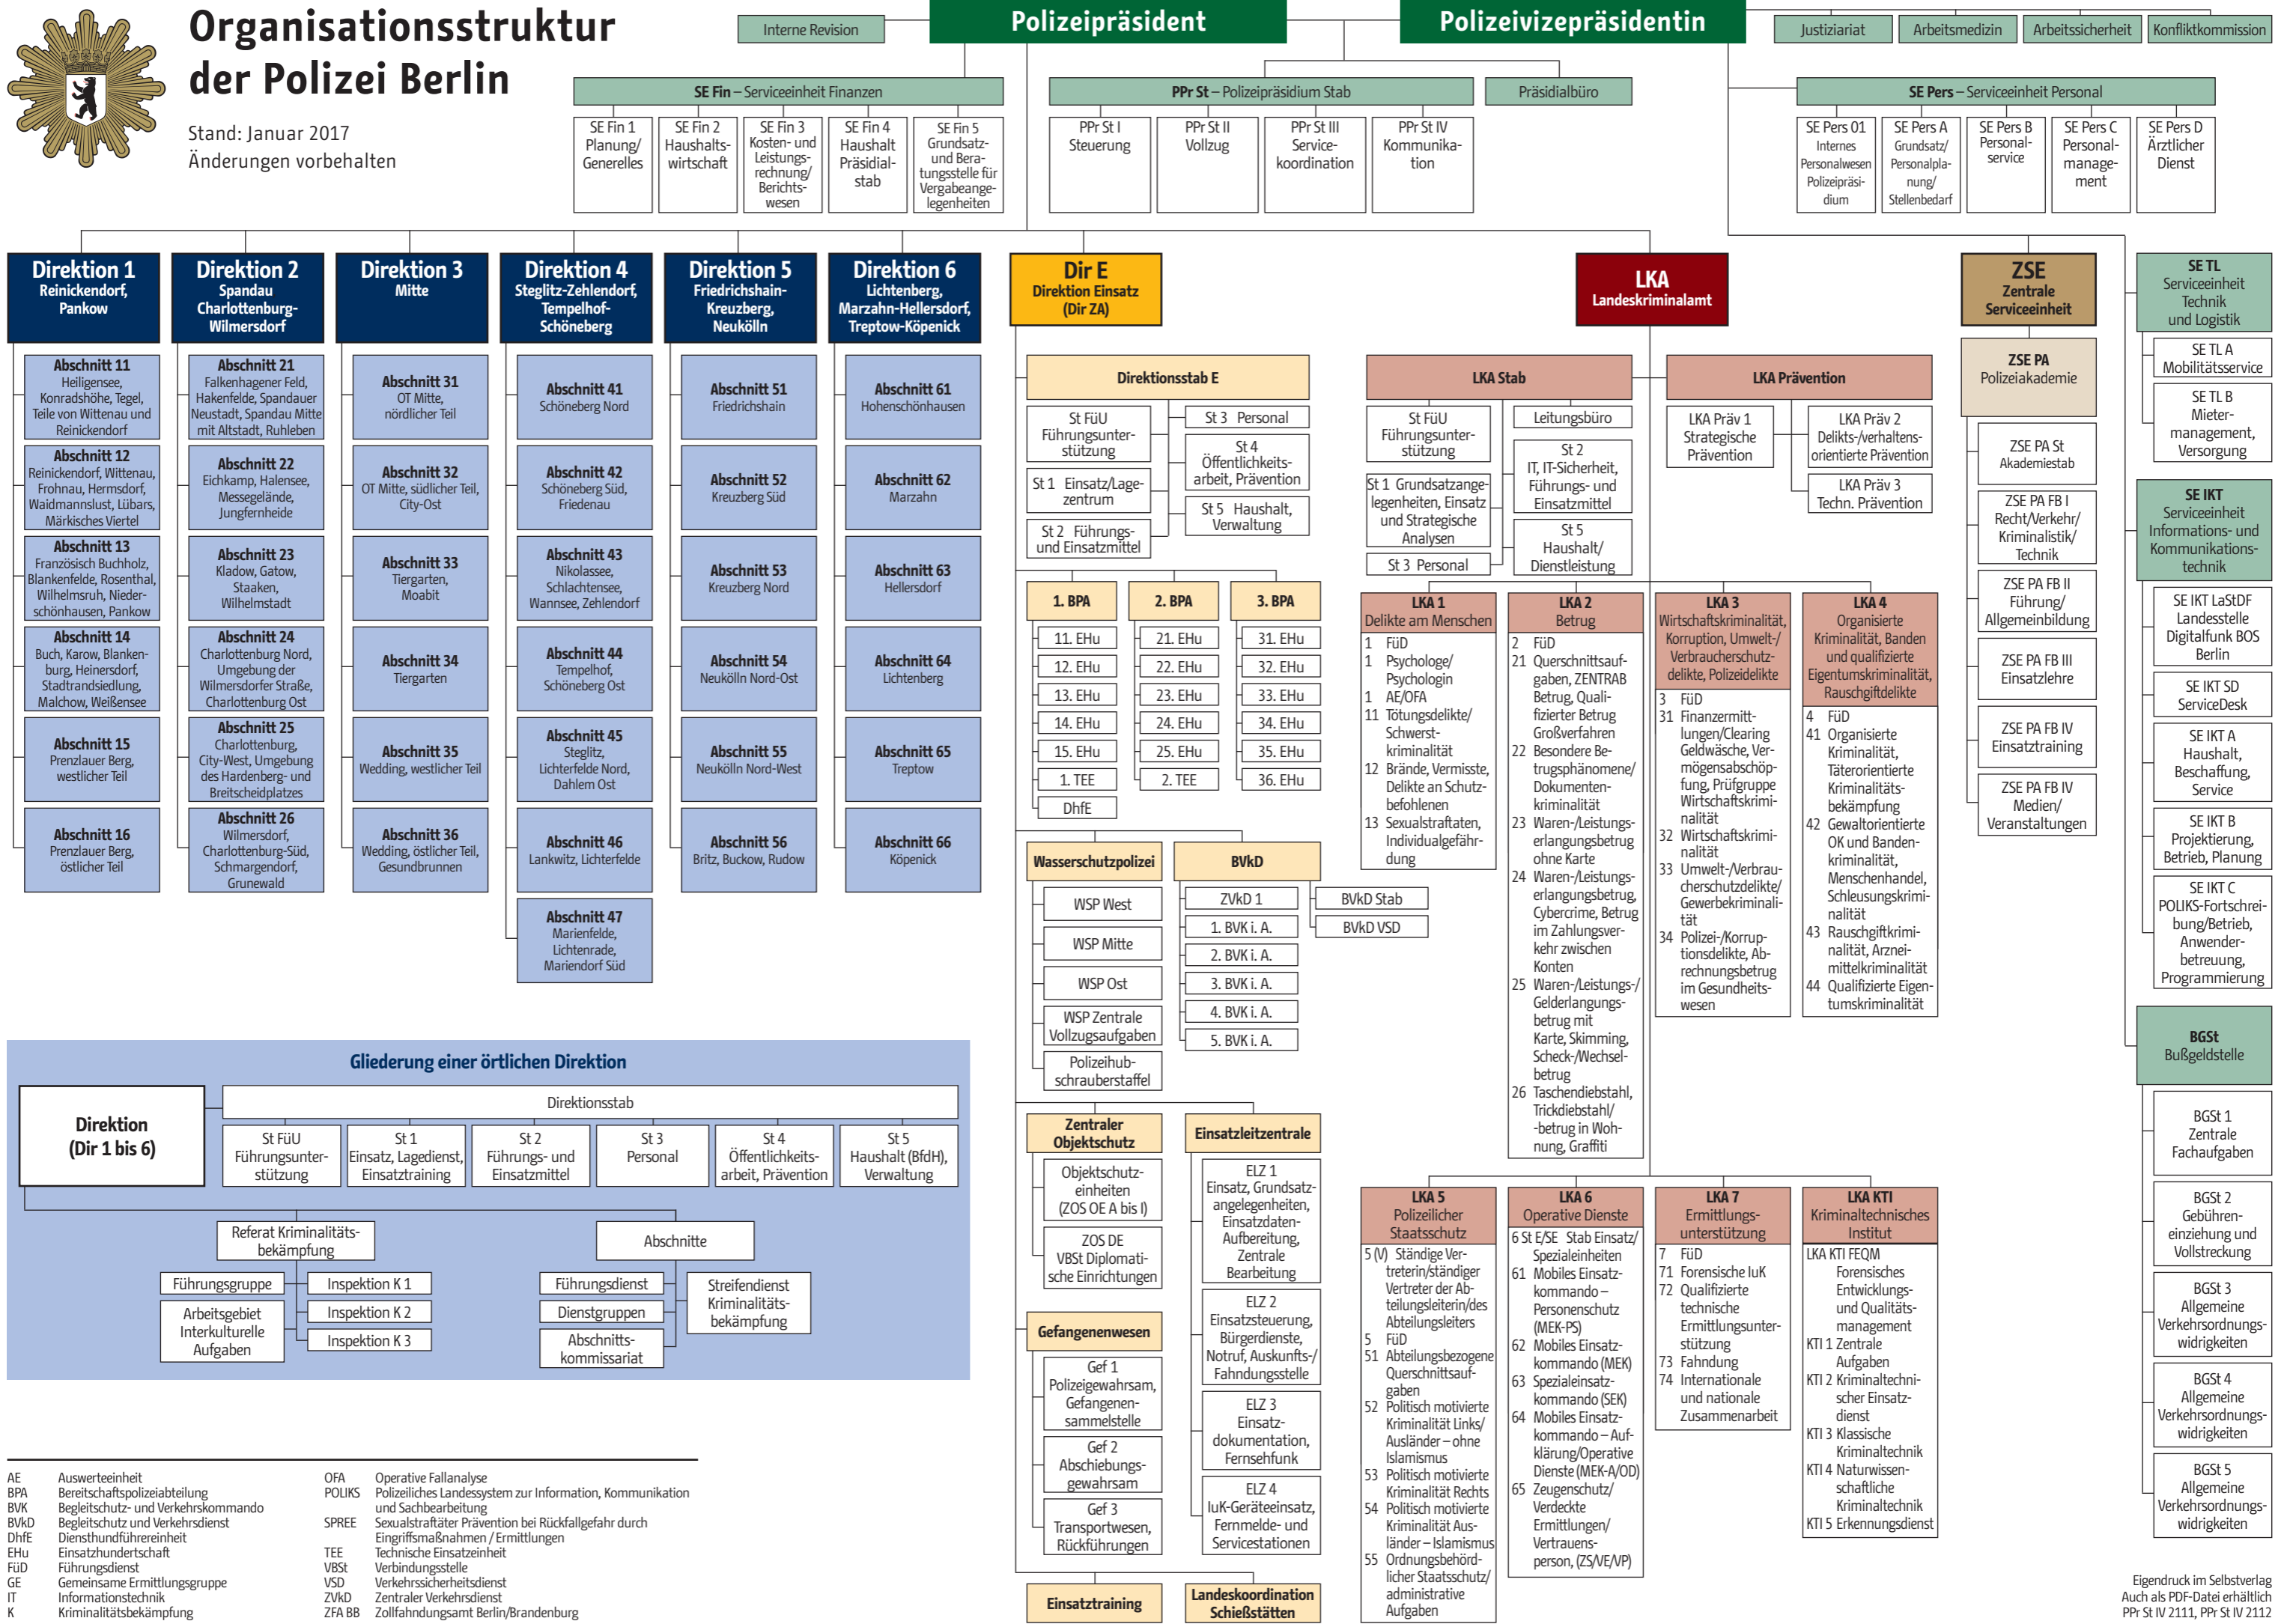

Organisationsstruktur der Polizei Berlin

Stand: Januar 2017
Änderungen vorbehalten

- AE Auswertereinheit
- BPA Bereitschaftspolizeiabteilung
- BVK Begleitschutz- und Verkehrsdienst
- BVKD Begleitschutz und Verkehrsdienst
- DhFE Dienststundführeinheit
- EHu Einsatzhundertschaft
- FüD Führungsdienst
- GE Gemeinsame Ermittlungsgruppe
- IT Informationstechnik
- K Kriminalitätsbekämpfung
- OFA Operative Fallanalyse
- POLIKS Polizeiliches Landessystem zur Information, Kommunikation und Sachbearbeitung
- SPREE Sexualstraftäter Prävention bei Rückfallgefahr durch Eingriffsmaßnahmen / Ermittlungen
- TEE Technische Einsatzeinheit
- VBSt Verbindungsstelle
- VSD Verkehrssicherheitsdienst
- ZvKD Zentraler Verkehrsdienst
- ZFA BB Zollfahndungsamt Berlin/Brandenburg