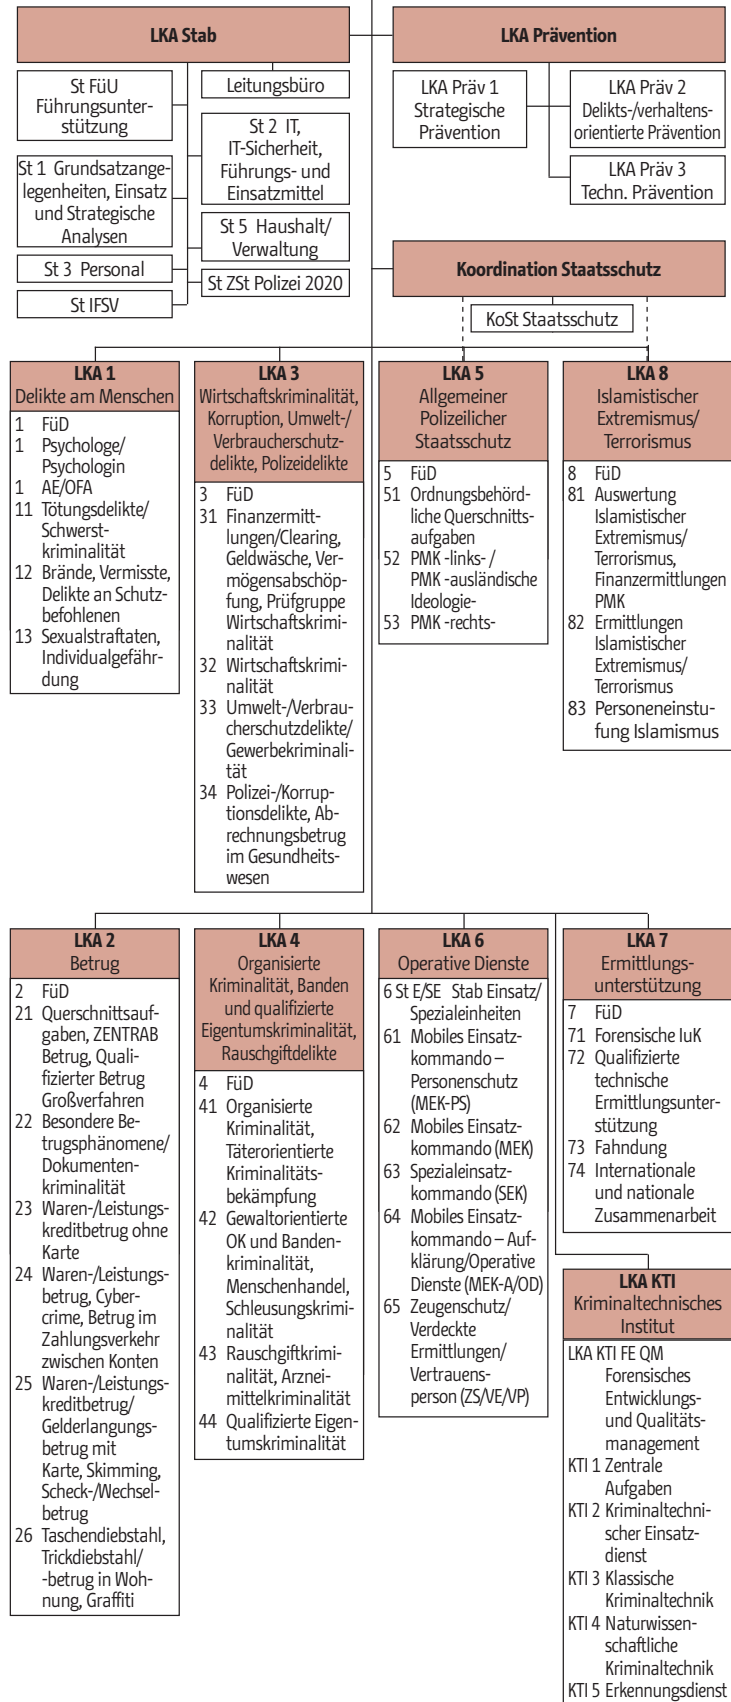

Organisationsstruktur der Polizei Berlin

Stand: Februar 2020
Änderungen vorbehalten

Behördenleitung Polizeipräsidentin Polizeivizepräsident

- PPr IR Internes Risikomanagement
- PPr Just Justizariat
- PPr ASGM Arbeitsschutz- und Gesundheitsmanagement
- PPr BeKom Beratungsstelle für Konfliktmanagement

LPD Landespolizei- direktion

Dir E/V Direktion Einsatz/Verkehr

LKA Landeskriminalamt LKA (V) - ständige Vertretung

PA Polizeiakademie

Dir ZS Direktion Zentraler Service