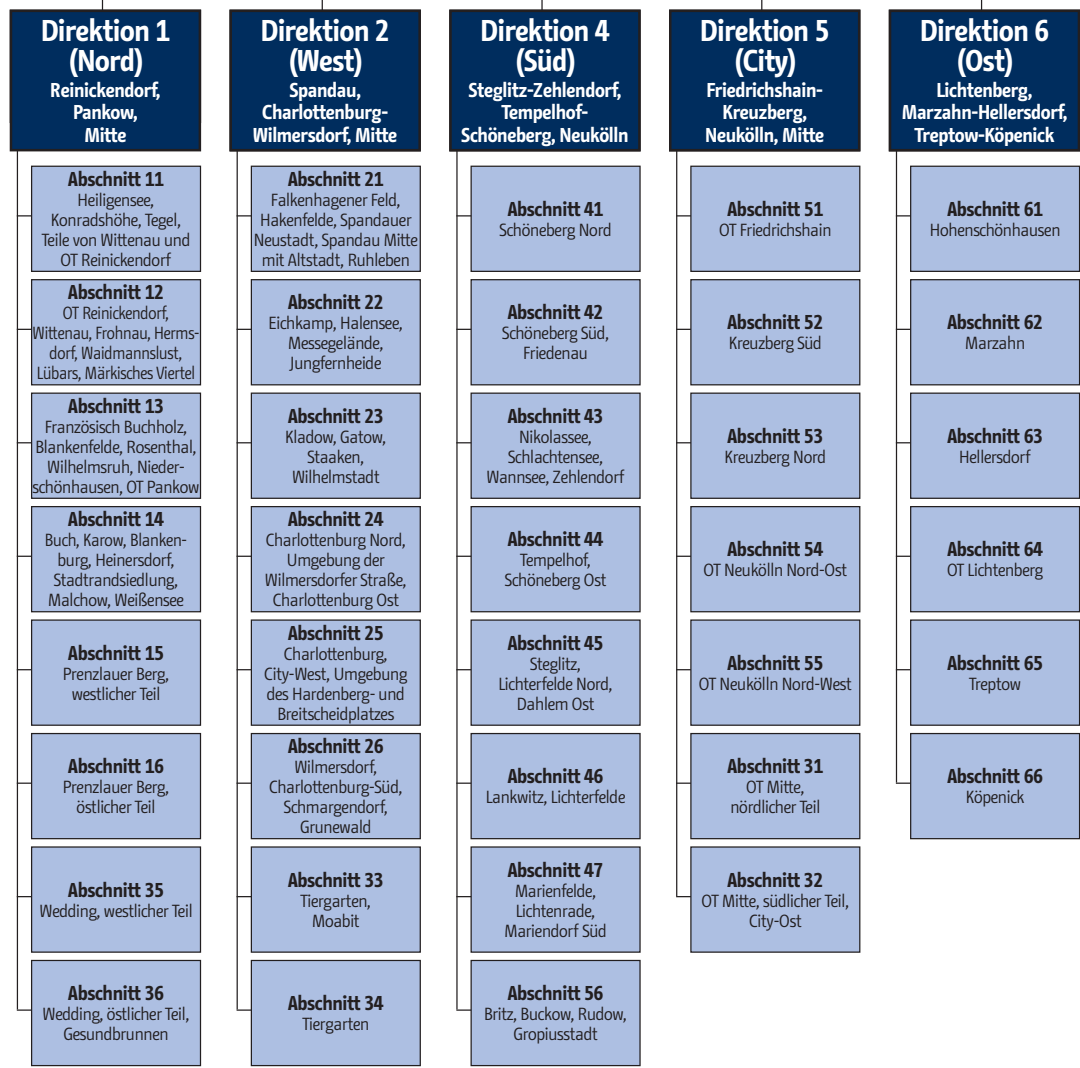

Organisationsstruktur der Polizei Berlin

Stand: Februar 2020
Änderungen vorbehalten

Behördenleitung Polizeipräsidentin Polizeivizepräsident

- PPr IR Internes Risikomanagement
- PPr Just Justizariat
- PPr ASGM Arbeitsschutz- und Gesundheitsmanagement
- PPr BeKom Beratungsstelle für Konfliktmanagement

LPD Landespolizei- direktion

Dir E/V Direktion Einsatz/Verkehr

LKA Landeskriminalamt LKA (V) - ständige Vertretung

PA Polizeiakademie

Dir ZS Direktion Zentraler Service