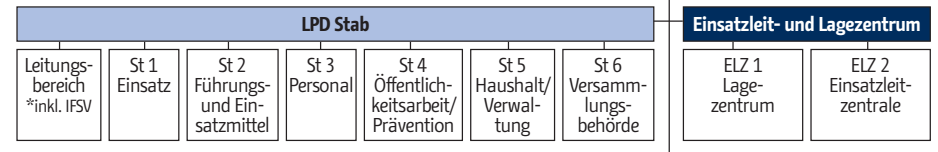

Organisationsstruktur der Polizei Berlin

Stand: Februar 2020
Änderungen vorbehalten

Behördenleitung Polizeipräsidentin Polizeivizepräsident

- PPr IR Internes Risikomanagement
- PPr Just Justizariat
- PPr ASGM Arbeitsschutz- und Gesundheitsmanagement
- PPr BeKom Beratungsstelle für Konfliktmanagement

LPD Landespolizei- direktion

Dir E/V Direktion Einsatz/Verkehr

LKA Landeskriminalamt LKA (V) - ständige Vertretung

PA Polizeiakademie

Dir ZS Direktion Zentraler Service