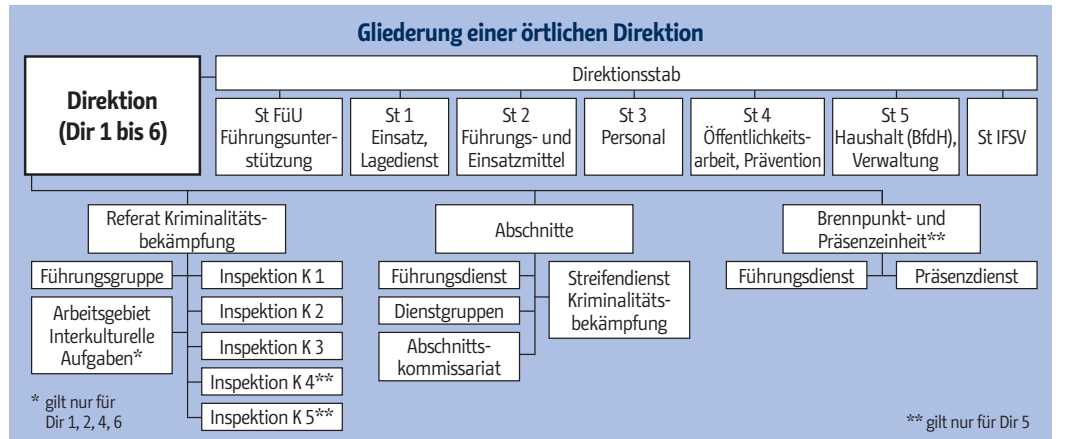

Organisationsstruktur der Polizei Berlin

Stand: Februar 2020
Änderungen vorbehalten

Behördenleitung Polizeipräsidentin Polizeivizepräsident

- PPr IR Internes Risikomanagement
- PPr Just Justizariat
- PPr ASGM Arbeitsschutz- und Gesundheitsmanagement
- PPr BeKom Beratungsstelle für Konfliktmanagement

LPD Landespolizei- direktion

Dir E/V Direktion Einsatz/Verkehr

LKA Landeskriminalamt LKA (V) - ständige Vertretung

PA Polizeiakademie

Dir ZS Direktion Zentraler Service