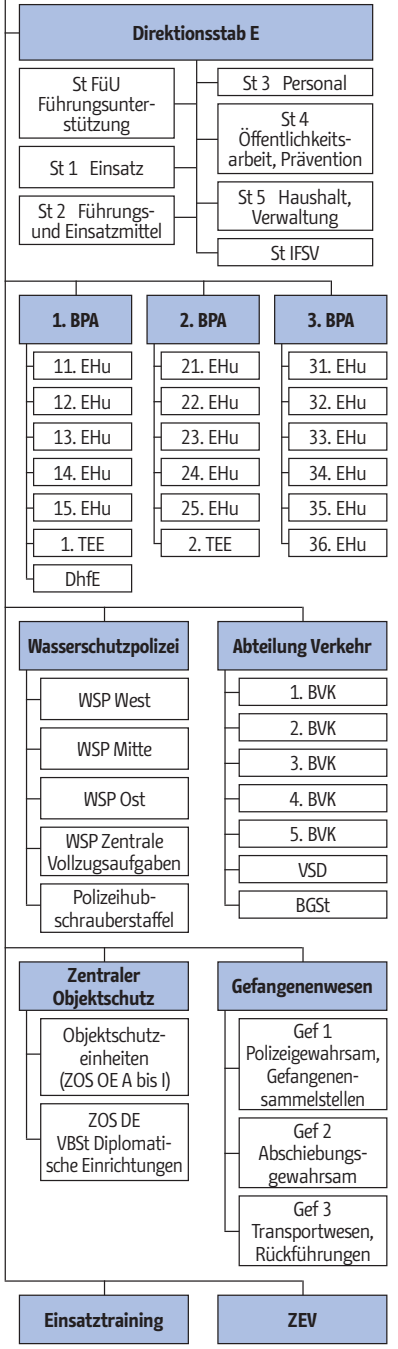

Organisationsstruktur der Polizei Berlin

Stand: Februar 2020
Änderungen vorbehalten

Behördenleitung Polizeipräsidentin Polizeivizepräsident

- PPr IR Internes Risikomanagement
- PPr Just Justizariat
- PPr ASGM Arbeitsschutz- und Gesundheitsmanagement
- PPr BeKom Beratungsstelle für Konfliktmanagement

LPD Landespolizei- direktion

Dir E/V Direktion Einsatz/Verkehr

LKA Landeskriminalamt LKA (V) - ständige Vertretung

PA Polizeiakademie

Dir ZS Direktion Zentraler Service