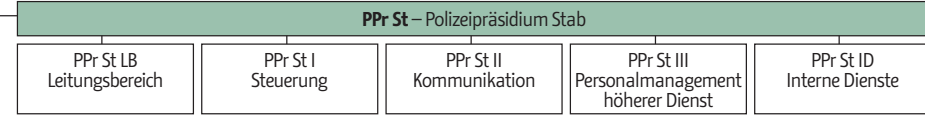

Organisationsstruktur der Polizei Berlin

Stand: Februar 2020
Änderungen vorbehalten

Behördenleitung Polizeipräsidentin Polizeivizepräsident

- PPr IR Internes Risikomanagement
- PPr Just Justizariat
- PPr ASGM Arbeitsschutz- und Gesundheitsmanagement
- PPr BeKom Beratungsstelle für Konfliktmanagement